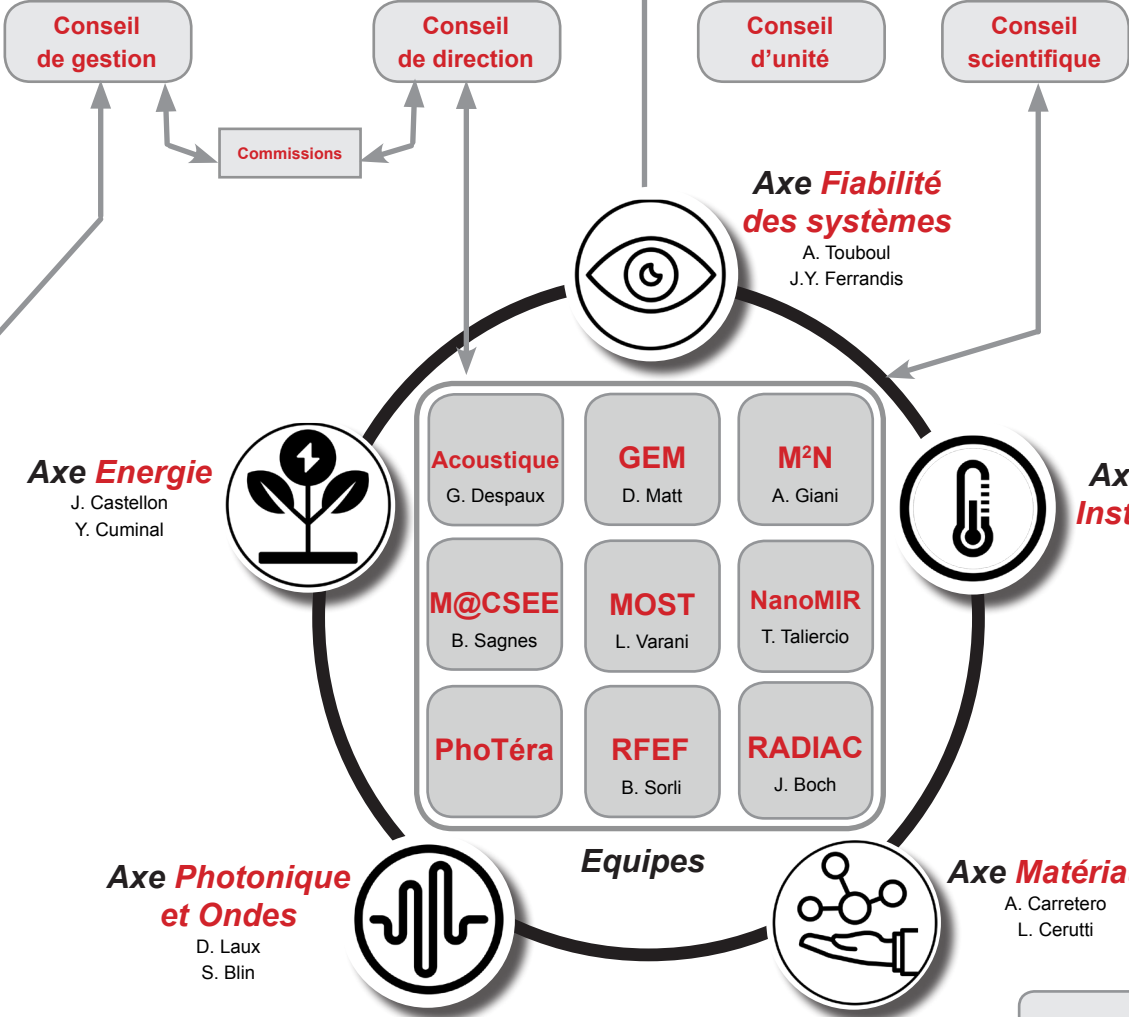

DIRECTION

Directeur Philippe Combette, Pr □
Directeur adjoint Petru Notingher, Pr □

Administratrice
Karine Fleurot, IEHC •

Pôle de gestion budgétaire et des contrats

Responsable :
Dorothee Deslignes, TCN •
Hajar Zerouli, CDD •

Pôle de gestion des ressources humaines

Responsable :
Jean-François Gayraud, TCH CN □

Formation des personnels:
Judith Atlan, TCN •

Pôle de gestion des achats

Responsable :
Anne Pontier, TCH CE □

Gestionnaires :
Julie Marin, ADT 2C □
Sophie Tauleigne, ADJAENES2C □

Pôle système d'information et réseaux

Administration des Systèmes et Réseaux :
Responsable :
Philippe Camps, IEHC •
Boris Rigault, TCN •

Expertise, soutien, projets :
Sophie Nicoud, IRHC • 65% (35% MIT)

Administrateur du SI :
Eric Dauverchain, IEHC •

Hygiène et Sécurité

Assistants de prévention
Cathy Guasch, MC □
Philippe Nouvel, IEHC •

Radioprotection
Jérôme Boch, Pr □
Tadec Maraine, TCH CS □
Yves Rouillard, MC □

IES Engineering

Responsable :
Yves El Kaim, IR HC •

Michel Gallien, PAST □ 50%
Ricardo Garcia Bermejo, IE □ 50%
Jean-Michel Gosalbes, AI •
Said Khalfaoui, TCH CS □ 50%
Frédéric Minault, CDD IGE □
Martin VERDIER, Doctorant • 50%

Plateformes technologiques

- Equipex EXTRA (E. Tournié)
- HERMES (A. Pénarier 50%, P. Nouvel 50%)
- PRESERVE (F. Saigné)

Pôle ingénierie

Atelier de mécanique

Responsable :
Fabrice Cano, ASI □
Olivier Guillemard, ADT P2 □ 50%
Said Khalfaoui, TCH CS □ 50%

Atelier d'électronique
Vincent Lechien, TCH CN □

Plateforme YES
Jérôme Castellon, MC □

Espace Start-Up

Responsable :
Yves El Kaim, IR HC •

- BoneTag
- Delphea
- é-Ma
- HioTee
- mirSense
- TOP Industrie

Formations par la recherche

- École Doctorale I2S - Spécialité Électronique
- Master EEA
- Master Sciences Numériques pour la Santé
- Master USTH
- Master européen ...

Plateformes associées

- CTM (Alain Giani, PR □)
- CSU (Laurent Dusseau, PR □)